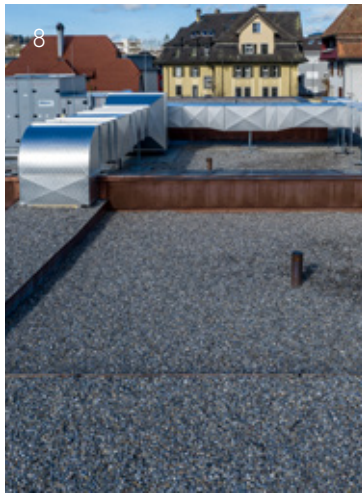

Leistungen

Rebacker, Cham

Steildach

Das Steildach bietet eine Vielzahl von Gestaltungsmöglichkeiten, welche Formen, Farben und Materialien harmonisch miteinander verbinden. Als Spezialist für die Bereiche Dämmung, Sanierungen und Umbauten beraten wir Sie gerne zu all Ihren Wünschen rund um Ihr Dach.

Fassade

Als Spezialist im Bereich hinterlüfteter Fassadensysteme arbeiten wir mit Materialien, welche qualitativ wie auch optisch höchsten Ansprüchen gerecht werden. Ihre Kundenwünsche, zusammen mit unseren energieeffizienten Empfehlungen, bieten Ihnen alle Vorteile einer rundum gut gedämmten Fassade.

1 Hünenberg See | 2 Rebacker, Cham | 3 Gartenstrasse, Cham
4 Dorfstrasse, Hagendorn | 5 Rigistrasse, Holzhäusern

«Mit einer energiebewussten Renovation von Dach und Fassade lassen sich der Wärmeverlust und damit die Heizkosten senken.»